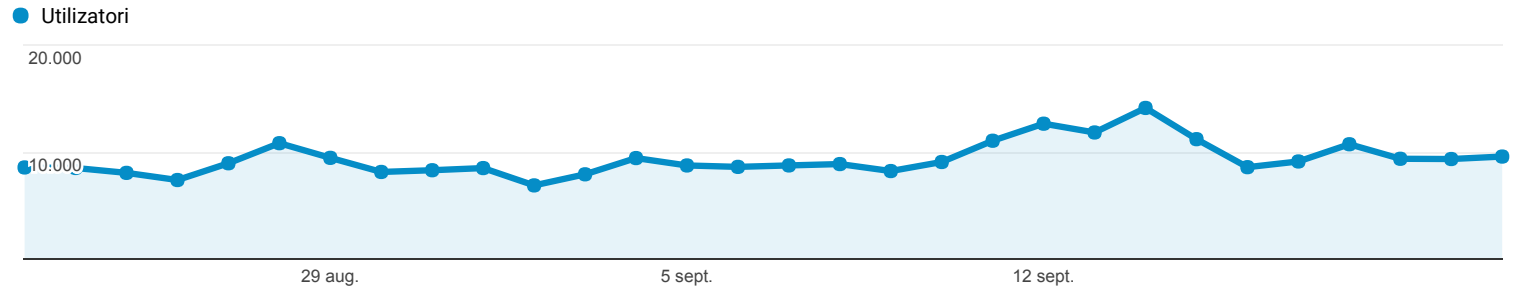

Prezentare generală a publicului

Toți utilizatorii
100,00 % (de) Utilizatori

23 aug. 2017 - 21 sept. 2017

Prezentare generală

Utilizatori
134.922

Utilizatori noi
89.430

Sesiuni
323.290

Numărul de sesiuni pe utilizator
2,40

Afișări de pagină
1.443.530

Pagini/Sesiune
4,47

Durata medie a sesiunii
00:02:56

Rata de respingere
32,56 %

■ New Visitor ■ Returning Visitor

Oraș	Utilizatori	% Utilizatori
1. Bucharest	45.933	30,05 %
2. (not set)	10.111	6,62 %
3. Cluj-Napoca	7.478	4,89 %
4. Timisoara	4.380	2,87 %
5. London	3.392	2,22 %
6. Chisinau	3.301	2,16 %
7. Iasi	3.290	2,15 %
8. Constanta	2.510	1,64 %
9. Brasov	2.326	1,52 %
10. Craiova	2.084	1,36 %