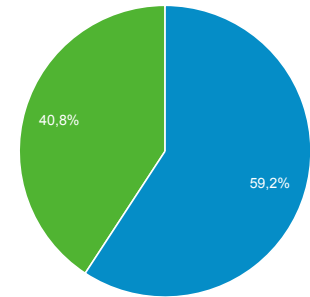

Prezentare generală a publicului

Toți utilizatorii
100,00 % (de) Utilizatori

23 aug. 2017 - 21 sept. 2017

Prezentare generală

Utilizatori
134.922

Utilizatori noi
89.430

Sesiuni
323.290

Numărul de sesiuni pe utilizator
2,40

Afișări de pagină
1.443.530

Pagini/Sesiune
4,47

Durata medie a sesiunii
00:02:56

Rata de respingere
32,56 %

■ New Visitor ■ Returning Visitor

Oraș	Utilizatori	% Utilizatori
1. Bucharest	45.933	30,05 %
2. (not set)	10.111	6,62 %
3. Cluj-Napoca	7.478	4,89 %
4. Timisoara	4.380	2,87 %
5. London	3.392	2,22 %
6. Chisinau	3.301	2,16 %
7. Iasi	3.290	2,15 %
8. Constanta	2.510	1,64 %
9. Brasov	2.326	1,52 %
10. Craiova	2.084	1,36 %